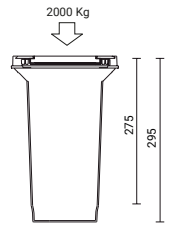

ACHILLE 190 LED

incassi per esterni / exterior recessed lights

Codice Code	LED Lumen	Product Lumen	Watt	Colour T (K)	CRI	T max (°C)	Fascio Beam

Controcassa in dotazione nell'apparecchio. Ottica orientabile +/-7°
Recessed housing included in the fitting. +/-7° adjustable reflector.

149401	1800	1530	12	3000	85	40°	26°
149501	2500	2125	18	3000	85	40°	26°

12W: Regolabile sulla fase / Dimmable on the mains
220/240V – 50/60Hz

2,9 kg

26°

Accessori ottici intercambiabili
Replaceable optical accessories

28-9001-51
Ottica professionale S
Professional optic device S

28-9002-51
Ottica professionale M
Professional optic device M

28-9003-51
Ottica professionale W
Professional optic device W

160821
Bobina di cavo di
alimentazione H05RN-F
2X1 mm², 10 mt
10 mt supply cable coil
H05RN-F 2X1 mm²