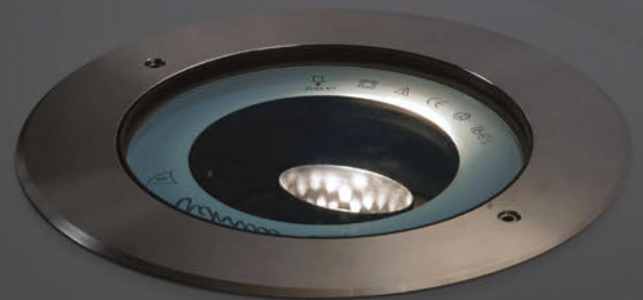

Achille

Studio Tecnico Ivela

La gamma Achille, progettata con LED COB di ultima generazione, è costituita da apparecchi da incasso a filo terreno, ideali per illuminare facciate di edifici, monumenti, giardini, mettendo in risalto architetture e spazi verdi. Calpestabili e carrabili, sono costruiti con materiali altamente resistenti agli agenti di corrosione, e possiedono un elevato grado di protezione IP67. Sono disponibili tre modelli, differenti nel diametro, con ottiche simmetriche orientabili. Per l'installazione prevedere un adeguato drenaggio.

The Achille range, engineered with COB LEDs of last generation, consists of recessed uplights installed flush in the ground, ideal for façades, monuments and gardens, highlighting architectural and green areas. Suitable for vehicles and pedestrian traffic, they are designed with materials that preserve them from the aggression of oxidizing agents. They have a high rating IP67. Three models are available, with different diameters and including symmetrical adjustable optics. An appropriate drainage should be provided for the installation.

Materiali:

- Corpo e controcassa in materiale termoplastico ad alta resistenza
- Cornice e viti in acciaio inox
- Riflettori in termoplastico metallizzato a specchio
- Vetro di chiusura temprato, con guarnizioni siliconiche a tenuta IP67
- Vetro interno temprato di 4 mm (no per Achille 190 LED)
- Scatola di collegamento cablaggio in materiale termoplastico con doppio pressacavo per cavi in gomma

Materials:

- Housing and recessed housing in high-resistant thermoplastic material
- Stainless steel bezel and screws
- Mirror-metallized thermoplastic reflectors
- Outer tempered glass, with silicon gaskets IP67
- 4mm inner tempered glass (not for Achille 190 LED)
- Junction box in thermoplastic material with a double cable gland for rubber cables