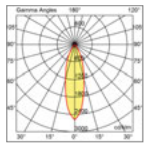

26°

Accessori ottici intercambiabili
Replaceable optical accessories

28-9001-51
Ottica professionale S
Professional optic device S

28-9002-51
Ottica professionale M
Professional optic device M

28-9003-51
Ottica professionale W
Professional optic device W

160821
Bobina di cavo di
alimentazione H05RN-F
2X1 mm², 10 mt
10 mt supply cable coil
H05RN-F 2X1 mm²